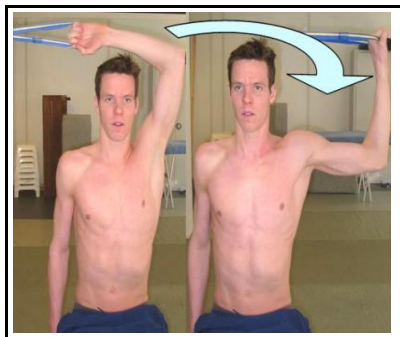

TRAPEZIUS: armen zijwaarts op- neerwaarts beweging (ab- en adductie)
 (sturing schouderblad in spierwerking achter frontaal vlak van romp)

Lat-pull in nek beperkte hoek

Lat-pull in net volledig ROM

zijlig: arm buig-strek

Lateral Pull-over trekapp

zit: armen via "ruit" opw bal

buiklig: an zijw neerw rek

buiklig: an zijw bal doorgeven

zit romp schuin: an schuin op

zit: Pull-down + romrotatie