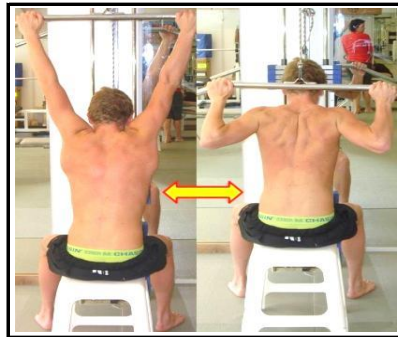

TRAPEZIUS: armen zijwaarts op- neerwaarts beweging (ab- en adductie)
 (sturing schouderblad in spierwerking achter frontaal vlak van romp)

Lat-pull in nek beperkte hoek

Lat-pull in net volledig ROM

zijlig: arm buig-strek

Lateral Pull-over trekapp

zit: armen via "ruit" opw bal

buiklig: an zijw neerw rek

buiklig: an zijw bal doorgeven

zit romp schuin: an schuin op

zit: Pull-down + romrotatie