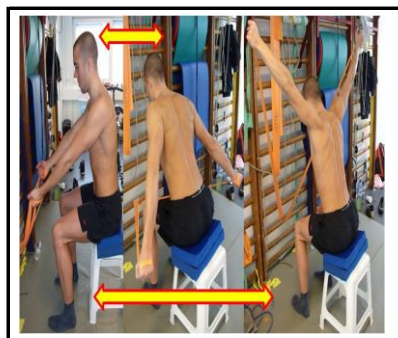

TRAPEZIUS: armen zijwaarts op- neerwaarts beweging (ab- en adductie)
 (sturing schouderblad in spierwerking achter frontaal vlak van romp)

Lat-pull in nek beperkte hoek

Lat-pull in net volledig ROM

zijlig: arm buig-strek

Lateral Pull-over trekapp

zit: armen via "ruit" opw bal

buiklig: an zijw neerw rek

buiklig: an zijw bal doorgeven

zit romp schuin: an schuin op

zit: Pull-down + romrotatie