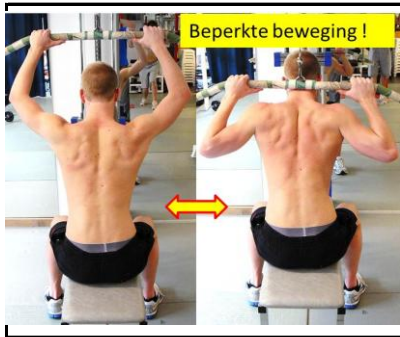

TRAPEZIUS: armen zijwaarts op- neerwaarts beweging (ab- en adductie)
 (sturing schouderblad in spierwerking achter frontaal vlak van romp)

Lat-pull in nek beperkte hoek

Lat-pull in net volledig ROM

zijlig: arm buig-strek

Lateral Pull-over trekapp

zit: armen via "ruit" opw bal

buiklig: an zijw neerw rek

buiklig: an zijw bal doorgeven

zit romp schuin: an schuin op

zit: Pull-down + romrotatie