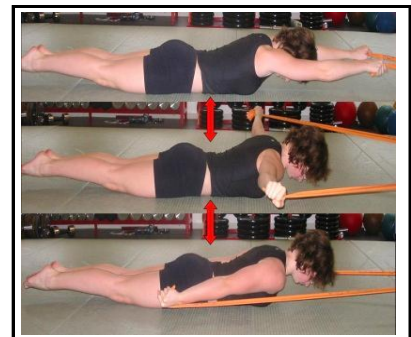

TRAPEZIUS: armen zijwaarts op- neerwaarts beweging (ab- en adductie)
 (sturing schouderblad in spierwerking achter frontaal vlak van romp)

Lat-pull in nek beperkte hoek

Lat-pull in net volledig ROM

zijlig: arm buig-strek

Lateral Pull-over trekapp

zit: armen via "ruit" opw bal

buiklig: an zijw neerw rek

buiklig: an zijw bal doorgeven

zit romp schuin: an schuin op

zit: Pull-down + romrotatie