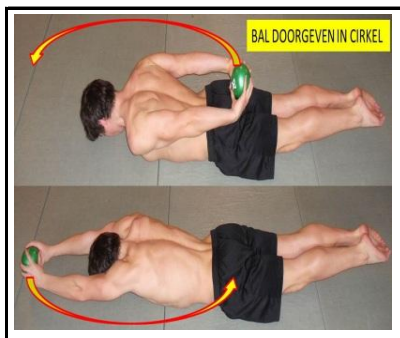

TRAPEZIUS: armen zijwaarts op- neerwaarts beweging (ab- en adductie)
 (sturing schouderblad in spierwerking achter frontaal vlak van romp)

Lat-pull in nek beperkte hoek

Lat-pull in net volledig ROM

zijlig: arm buig-strek

Lateral Pull-over trekapp

zit: armen via "ruit" opw bal

buiklig: an zijw neerw rek

buiklig: an zijw bal doorgeven

zit romp schuin: an schuin op

zit: Pull-down + romrotatie