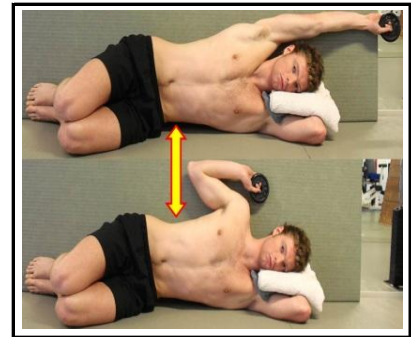

TRAPEZIUS: armen zijwaarts op- neerwaarts beweging (ab- en adductie)
 (sturing schouderblad in spierwerking achter frontaal vlak van romp)

Lat-pull in nek beperkte hoek

Lat-pull in net volledig ROM

zijlig: arm buig-strek

Lateral Pull-over trekapp

zit: armen via "ruit" opw bal

buiklig: an zijw neerw rek

buiklig: an zijw bal doorgeven

zit romp schuin: an schuin op

zit: Pull-down + romrotatie